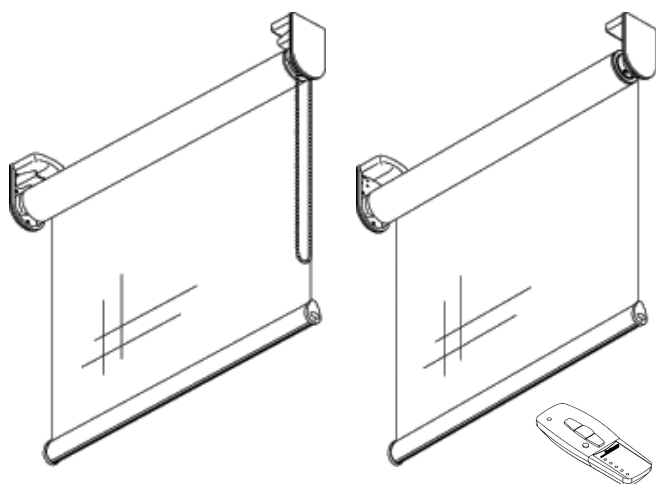

Ткани для рулонных штор Silent Gliss из каталога "Мастер"

Ткани для рулонных штор Silent Gliss из каталога "Мастер"	
Алюмика (200см)	Орион М (330см)
Венеция (230см)	Рейн (230см)
Европа (235см)	Скрин (260см)
Квадро (200см)	Скрин К (260см)
Орион (235см)	Шантунг (200см)
Орион БО (210см)	

Ткани для рулонных штор Silent Gliss из каталогов "Project Collection" и "Inspiration"

1 ценовая группа	2 ценовая группа	3 ценовая группа	4 ценовая группа
Air (Natur) (200 cm)	Air (Alu) (200 cm)	Alutex (200 cm)	Aluscreen Futura (230 cm)
Colorama 1 (135cm, 200 cm)	Airflow (200 cm)	Euroshade 2 (183 cm)	Clearscreen Met. (240 cm)
Colorama 1 (цвета 400/401/402/410/429) (330cm)	Alu Med (200 cm)	Jumbotex (460 cm)	Multi mit Cut-Motiv (200 cm)
Element (235 cm)	Alu Mesh (200 cm)	Linea (300 cm)	Midnight (200 cm)
	Alu Trans (200 cm)	Lotus (180 cm)	Multiscreen 1% (250 cm)
	Colorama 1 alu (320)	Mercuro B (235 cm)	Multiscreen 5% (250 cm)
	Colorama 2 (135 cm, 200 cm)	Mercuro B (цвета 01/04/28) (300cm)	Multiscreen 10% (250 cm)
	Colorama 2 (цвета 400/401/402/410/429) (330cm)	Orbit (180 cm)	Superscreen (235 cm)
	Colorama 2 Bioactive (135 cm, 200 cm)	Pro-Shade 2 (210 cm)	Touch (145 cm)
	Float (220 cm)	Skyscreen 1 (270 cm)	Treviscreen (320 cm)
	Multi (200 cm)	Spirits (150 cm)	Triscreen 3% (250 cm)
	Puma (183 cm)		Triscreen 5% (250 cm)
	Visotex (210 cm)		Triscreen 10% (250 cm)