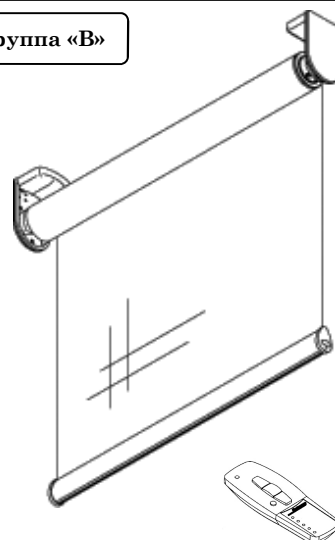

“SG 4870”

Ценовая Группа «В»

> Рулонная штора с электроприводом 220V

- > Электроприводы: 5Nm, 220V, 50Hz, 150W, 0,65A
- > 10312 (механическая настройка конечных положений) - управление от кнопки
- > 10313 (механическая настройка конечных положений) - управление от пульта
- > 10322 (электронная настройка конечных положений) - управление от кнопки
- > 10323 (электронная настройка конечных положений) - управление от пульта

- > минимальная ширина системы = до 70см
- > максимальная ширина системы = до 330см
- > максимальная высота системы = до 500см
- > максимальная площадь ткани на изделии = до 14 кв.м.
- > максимальный вес ткани на изделии = до 10 кг
- > нижний отвес (4903) - цвет белый / alu
- > заглушки кронштейнов/нижнего отвеса - цвет белый

> Системы управления - см.стр. 38 - 47

Стоимость механизма или роллшторы с другими электроприводами (у.е.):	
10313	+ 177.00 к стоимости
10322	+ 00.00 к стоимости
10323	+ 177.00 к стоимости

Стоимость роллшторы 4870 10312 в сборе с тканью Silent Gliss 1 ценовой группы (у.е.):											
Размеры (см)	120	140	160	180	200	220	240	260	280	300	320
100	1 394	1 410	1 426	1 443	1 459	1 475	1 491	1 508	1 524	1 540	1 556
120	1 424	1 440	1 456	1 473	1 489	1 505	1 521	1 538	1 554	1 570	1 586
140	1 454	1 470	1 486	1 503	1 519	1 535	1 551	1 568	1 584	1 600	1 616
160	1 484	1 500	1 516	1 533	1 549	1 565	1 581	1 598	1 614	1 630	1 646
180	1 514	1 530	1 546	1 563	1 579	1 595	1 611	1 628	1 644	1 660	1 676
200	1 544	1 560	1 576	1 593	1 609	1 625	1 641	1 658	1 674	1 690	1 706
220	1 573	1 589	1 605	1 621	1 638	1 654	1 670	1 686	1 703	1 719	1 735
240	1 603	1 619	1 635	1 651	1 668	1 684	1 700	1 716	1 733	1 749	1 765
260	1 633	1 649	1 665	1 681	1 698	1 714	1 730	1 746	1 763	1 779	1 795
280	1 663	1 679	1 695	1 711	1 728	1 744	1 760	1 776	1 793	1 809	1 825
300	1 693	1 709	1 725	1 741	1 758	1 774	1 790	1 806	1 823	1 839	1 855
320	1 723	1 739	1 755	1 771	1 788	1 804	1 820	1 836	1 853	1 869	1 885
340	1 751	1 768	1 784	1 800	1 816	1 833	1 849	1 865	1 881	1 898	1 914
360	1 781	1 798	1 814	1 830	1 846	1 863	1 879	1 895	1 911	1 928	1 944
380	1 811	1 828	1 844	1 860	1 876	1 893	1 909	1 925	1 941	1 958	1 974
400	1 841	1 858	1 874	1 890	1 906	1 923	1 939	1 955	1 971	1 988	2 004
420	1 871	1 888	1 904	1 920	1 936	1 953	1 969	1 985	2 001	2 018	2 034
440	1 901	1 918	1 934	1 950	1 966	1 983	1 999	2 015	2 031	2 048	-
460	1 930	1 946	1 963	1 979	1 995	2 011	2 028	2 044	2 060	2 076	-
480	1 960	1 976	1 993	2 009	2 025	2 041	2 058	2 074	2 090	-	-
500	1 990	2 006	2 023	2 039	2 055	2 071	2 088	2 104	2 120	-	-