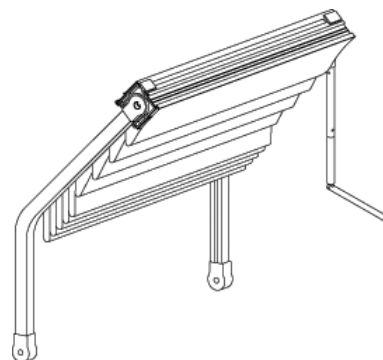

> “SG 2190” Система для зимнего сада с управлением от стационарной или съемной ручки

Ценовая Группа «В»

Одна система с управлением стационарной или съемной ручкой:

- > максимальная ширина системы = до 250 см
- > максимальная высота системы = до 600 см
- > максимальная площадь ткани на изделии = до 15 кв.м.
- > максимальный вес ткани на изделии = до 10 кг.

Две системы с управлением одной стационарной или съемной ручкой:

- > максимальная ширина систем = до 400 см
- > максимальная высота систем = до 600 см
- > максимальная площадь ткани на изделиях = до 18 кв.м.
- > максимальный вес ткани на изделиях = до 10 кг.

2190	kg max	A	B	2190	kg max	A	B
	10	1.8 м	6 м		10	2 м	5 м
	10	1.8 м	6 м		10	2 м	5 м
	10	2 м	5 м		10	2 м	5 м
	10	2 м	5 м		10	2 м	4 м
	10	2.5 м	6 м		10	2 м	4 м
	10	3 м	6 м		10	2 м	4 м

Стоимость системы SG 2190 в сборе, вкл. изгибы: см. стр. 19-21

Стоимость одной системы SG 2190 в сборе без ткани (у.е.):

Размеры (см)	100	120	140	160	180	200	220	240	260	280	300
100	968	1 008	1 048	1 088	1 128	1 168	1 208	1 248	1 288	1 328	1 368
120	1 008	1 049	1 090	1 131	1 173	1 214	1 255	1 296	1 338	1 379	1 420
140	1 049	1 091	1 134	1 176	1 219	1 261	1 304	1 346	1 389	1 431	1 474
160	1 089	1 133	1 176	1 220	1 264	1 308	1 351	1 395	1 439	1 483	1 526
180	1 130	1 175	1 220	1 265	1 310	1 355	1 400	1 445	1 490	1 535	1 580
200	1 170	1 216	1 263	1 309	1 355	1 401	1 448	1 494	1 540	1 586	1 633
220	1 210	1 258	1 305	1 353	1 400	1 448	1 495	1 543	1 590	1 638	1 685
240	1 251	1 301	1 351	1 401	1 451	1 501	1 551	1 601	1 651	1 701	1 751
260	1 291	1 343	1 394	1 445	1 496	1 548	1 599	1 650	1 701	1 753	1 804
280	1 333	1 385	1 438	1 490	1 543	1 595	1 648	1 700	1 753	1 805	1 858
300	1 373	1 428	1 483	1 538	1 593	1 648	1 703	1 758	1 813	1 868	1 923
320	1 413	1 469	1 525	1 581	1 638	1 694	1 750	1 806	1 863	1 919	1 975
340	1 454	1 511	1 569	1 626	1 684	1 741	1 799	1 856	1 914	1 971	2 029
360	1 494	1 553	1 611	1 670	1 729	1 788	1 846	1 905	1 964	2 023	2 081
380	1 535	1 595	1 655	1 715	1 775	1 835	1 895	1 955	2 015	2 075	2 135
400	1 575	1 638	1 700	1 763	1 825	1 888	1 950	2 013	2 075	2 138	2 200
420	1 615	1 679	1 743	1 806	1 870	1 934	1 998	2 061	2 125	2 189	2 253
440	1 656	1 721	1 786	1 851	1 916	1 981	2 046	2 111	2 176	2 241	2 306
460	1 696	1 763	1 829	1 895	1 961	2 028	2 094	2 160	2 226	2 293	2 359
480	1 738	1 805	1 873	1 940	2 008	2 075	2 143	2 210	2 278	2 345	2 413
500	1 778	1 848	1 918	1 988	2 058	2 128	2 198	2 268	2 338	2 408	2 478
520	1 818	1 889	1 960	2 031	2 103	2 174	2 245	2 316	2 388	2 459	2 530
540	1 859	1 931	2 004	2 076	2 149	2 221	2 294	2 366	2 439	2 511	2 584
560	1 899	1 973	2 046	2 120	2 194	2 268	2 341	2 415	2 489	2 563	2 636
580	1 940	2 015	2 090	2 165	2 240	2 315	2 390	2 465	2 540	2 615	2 690
600	1 980	2 058	2 135	2 213	2 290	2 368	2 445	2 523	2 600	2 678	2 755

Изготовление под заказ. Срок исполнения до 45 рабочих дней.