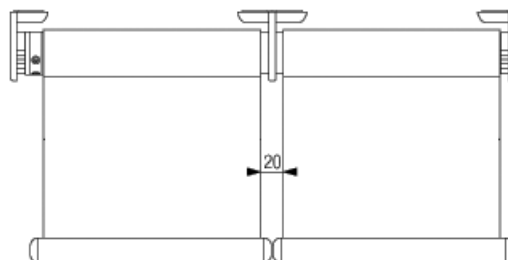

“SG 4870” 2 Рулонные шторы с одним электроприводом:

Стоимость двух изделий 4870 с одним управлением от цепочки с переходником 4709:

= стоимость двух отдельных изделий 4870 минус 772,00 у.е.

Изготовление под заказ. Срок исполнения до 45 рабочих дней.