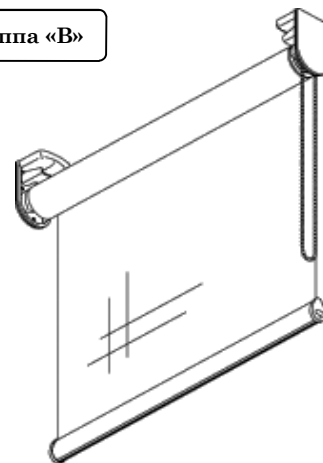

“SG 4830”

> Рулонная штора с управлением цепочкой

- > минимальная ширина системы = до 50см
- > максимальная ширина системы = до 330см
- > максимальная высота системы = до 400см
- > максимальная площадь ткани на изделии = до 10 кв.м.
- > максимальный вес ткани на изделии = до 7 кг
- > диаметр трубы = 55мм
- > нижний отвес (4903) - цвет белый / alu
- > заглушки кронштейнов/нижнего отвеса - цвет белый
- > стандартная высота цепочки управления 170см

Ценовая Группа «B»

Стоимость роллшторы в сборе с тканью Silent Gliss 1 ценовой группы (у.е.):											
Размеры (см)	120	140	160	180	200	220	240	260	280	300	320
100	639	655	671	688	704	720	736	753	769	785	801
120	669	685	701	718	734	750	766	783	799	815	831
140	699	715	731	748	764	780	796	813	829	845	861
160	729	745	761	778	794	810	826	843	859	875	891
180	759	775	791	808	824	840	856	873	889	905	921
200	789	806	824	841	859	876	894	911	929	946	964
220	819	836	854	871	889	906	924	941	959	976	994
240	849	868	886	905	924	943	961	980	999	1 018	1 036
260	879	898	916	935	954	973	991	1 010	1 029	1 048	1 066
280	909	928	946	965	984	1 003	1 021	1 040	1 059	1 078	1 096
300	939	958	976	995	1 014	1 033	1 051	1 070	1 089	1 108	1 126
320	969	988	1 006	1 025	1 044	1 063	1 081	1 100	1 119	1 138	-
340	999	1 018	1 036	1 055	1 074	1 093	1 111	1 130	1 149	-	-
360	1 029	1 048	1 066	1 085	1 104	1 123	1 141	1 160	-	-	-
380	1 059	1 078	1 096	1 115	1 134	1 153	1 171	1 190	-	-	-
400	1 089	1 109	1 129	1 149	1 169	1 189	1 209	-	-	-	-

Стоимость роллшторы в сборе с тканью Silent Gliss 2 ценовой группы (у.е.):											
Размеры (см)	120	140	160	180	200	220	240	260	280	300	320
100	734	753	771	790	809	828	846	865	884	903	921
120	769	788	806	825	844	863	881	900	919	938	956
140	803	821	840	859	878	896	915	934	953	971	990
160	838	858	878	898	918	938	958	978	998	1 018	1 038
180	871	891	911	931	951	971	991	1 011	1 031	1 051	1 071
200	906	926	946	966	986	1 006	1 026	1 046	1 066	1 086	1 106
220	941	961	981	1 001	1 021	1 041	1 061	1 081	1 101	1 121	1 141
240	975	996	1 018	1 039	1 060	1 081	1 103	1 124	1 145	1 166	1 188
260	1 010	1 031	1 053	1 074	1 095	1 116	1 138	1 159	1 180	1 201	1 223
280	1 044	1 065	1 086	1 108	1 129	1 150	1 171	1 193	1 214	1 235	1 256
300	1 079	1 100	1 121	1 143	1 164	1 185	1 206	1 228	1 249	1 270	1 291
320	1 114	1 135	1 156	1 178	1 199	1 220	1 241	1 263	1 284	1 305	-
340	1 148	1 170	1 193	1 215	1 238	1 260	1 283	1 305	1 328	-	-
360	1 183	1 205	1 228	1 250	1 273	1 295	1 318	1 340	-	-	-
380	1 216	1 239	1 261	1 284	1 306	1 329	1 351	1 374	-	-	-
400	1 251	1 274	1 296	1 319	1 341	1 364	1 386	-	-	-	-

Стоимость роллшторы в сборе с тканью Silent Gliss 3 ценовой группы (у.е.):											
Размеры (см)	120	140	160	180	200	220	240	260	280	300	320
100	844	865	886	908	929	950	971	993	1 014	1 035	1 056
120	884	905	926	948	969	990	1 011	1 033	1 054	1 075	1 096
140	924	945	966	988	1 009	1 030	1 051	1 073	1 094	1 115	1 136
160	963	985	1 008	1 030	1 053	1 075	1 098	1 120	1 143	1 165	1 188
180	1 003	1 025	1 048	1 070	1 093	1 115	1 138	1 160	1 183	1 205	1 228
200	1 043	1 065	1 088	1 110	1 133	1 155	1 178	1 200	1 223	1 245	1 268
220	1 081	1 105	1 129	1 153	1 176	1 200	1 224	1 248	1 271	1 295	1 319
240	1 121	1 145	1 169	1 193	1 216	1 240	1 264	1 288	1 311	1 335	1 359
260	1 161	1 185	1 209	1 233	1 256	1 280	1 304	1 328	1 351	1 375	1 399
280	1 201	1 225	1 249	1 273	1 296	1 320	1 344	1 368	1 391	1 415	1 439
300	1 240	1 265	1 290	1 315	1 340	1 365	1 390	1 415	1 440	1 465	1 490
320	1 280	1 305	1 330	1 355	1 380	1 405	1 430	1 455	1 480	1 505	-
340	1 320	1 345	1 370	1 395	1 420	1 445	1 470	1 495	1 520	-	-
360	1 360	1 385	1 410	1 435	1 460	1 485	1 510	1 535	-	-	-
380	1 399	1 425	1 451	1 478	1 504	1 530	1 556	1 583	-	-	-
400	1 439	1 465	1 491	1 518	1 544	1 570	1 596	-	-	-	-

Изготовление под заказ. Срок исполнения до 45 рабочих дней.