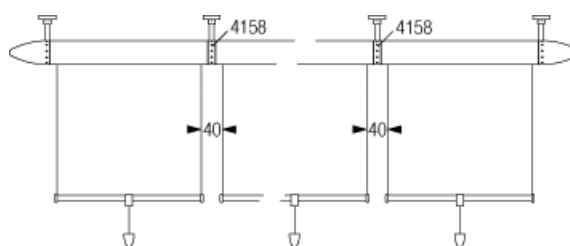

Стоимость дизайн-кассеты SG 4140 (у.е.):		
Цвет	Black / Silver	Metallic Anthrazit
	505	710
Дополнительные работы и комплектующие:		
4158 Соединитель	75	95

“SG 4702”

Ценовая Группа «В»

> Декоративный короб

- > размеры = 128мм * 73мм
- > цвет Белый / ALU

> для систем SG 4830 / SG 4870