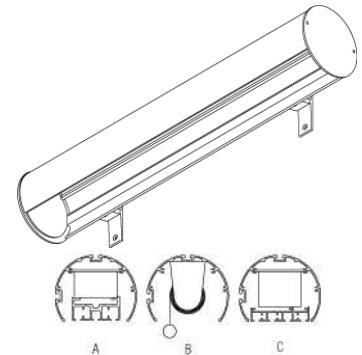

“SG 4130”

> Дизайн-кассета

- > внешний диаметр профиля 4138 = 95мм
- > крепление потолочное (подвесы 6175 / 6190) / стеновое
- > цвет белый / ALU

A > системы с электроприводом SG 5300

B > роллшторы SG 4800 / SG 4810* / SG 4810DF / SG 4820 / SG 4850 / SG 4860

C > 4-рядные системы для панелей SG 2500

* - Примечание: SG4810 с тканью Colorata 2 в дизайн-кассете SG4130 — максимальная высота шторы = до 330см